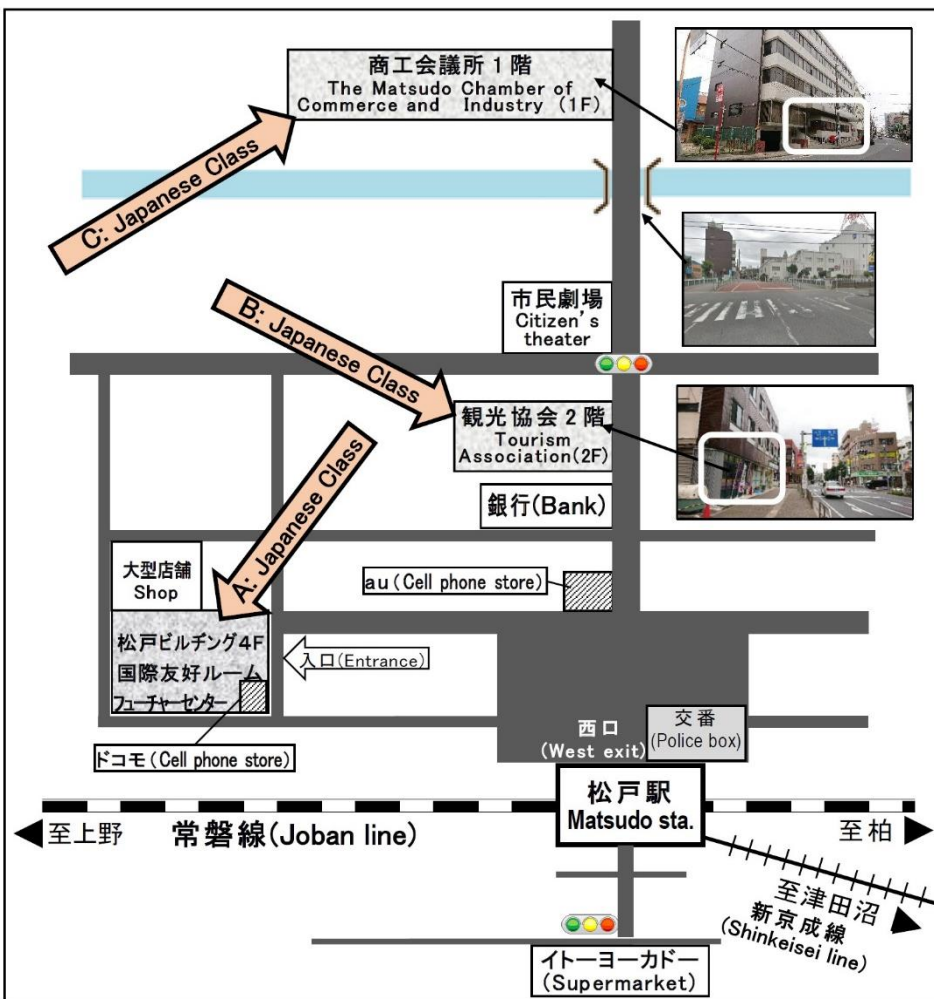

にほんごきょうしつ  
**日本語教室 Japanese Lesson**

<p><b>費用:</b></p> <ul style="list-style-type: none"> <li>協会賛助会費 1,000円(年度ごと) (2019.4.1-2020.3.31)</li> <li>受講費: 1,000円(学期ごと)</li> <li>対象: 当協会の外国人会員で 2004年4月1日以前に生まれた方</li> </ul>	<p><b>需交</b></p> <ul style="list-style-type: none"> <li>松戸市国際交流協会年会費 1,000 日元 (2019.4. 1-2020. 3. 31)</li> <li>学费 1,000 日元(每学期)</li> <li>2004年4月1日以前出生 松戸市国際交流協会外国人会員</li> </ul>	<p><b>Fee</b></p> <ul style="list-style-type: none"> <li>Membership fee 1,000 yen/fiscal year (2019.4.1-2020.3.31)</li> <li>Class fee/term 1,000yen,</li> </ul> <p>Applicants: Member of Matsudo International Exchange Association also born on April 1st, 2004 or before.</p>
---	--	---

- Map**
- A: 国際友好ルーム Kokusai Yuko Room 国際友好教室
  - B: 松戸市観光協会 Matsudo City Tourism Association 松戸市観光協会
  - C: 松戸商工会議所別館 The Matsudo Chamber of Commerce and Industry Annex  
松戸商工会议所 別館

- 【English】**
- A Kokusai Yuko Room (International Friendship Room)  
Future Center  
: 4F Matsudo Bldg., 1307-1 Matsudo (a 5-minute walk from West Exit of Matsudo station)
  - B Matsudo City Tourism Association (2F)  
: 7-3 Honcho (a 5-minute walk from West Exit of Matsudo station)
  - C The Matsudo Chamber of Commerce and Industry Annex (1F)  
: 2060 Matsudo (a 7-minute walk from West Exit of Matsudo station)

- 【中文】**
- A 国际友好教室  
フューチャーセンター  
: 松戸市松戸 1307-1 松戸ビルディング 4 层(松戸电车站西口下车徒步 5 分)
  - B 松戸市観光協会: 松戸市本町 7-3 2 层(松戸电车站西口下车徒步 5 分)
  - C 松戸商工会议所 別館: 松戸市松戸 2060 1 层(松戸电车站西口下车徒步 7 分)

- 明市民センター 3F Akira Shimin Center 3F 明市民中心 3 楼**
- 住所: 松戸市上本郷2676 の6 (新京成線 上本郷駅 北口から徒歩1分)
  - Address: 2676-6Kamihongou(one minute walk from north exit of Kamihongou Station, Shinkeisei Line)
  - 明市民中心(3 层)(新京成線上本郷车站北口下车步行约 1 分钟)