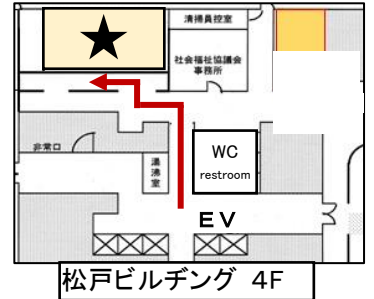

# 日本語教室 Japanese Lesson

## Map A : 国際友好ルーム Kokusai Yuko Room 国際友好教室

- ・住所: 松戸市松戸1307-1 松戸ビルディング 4F文化ホール内  
 (松戸駅西口から金町駅方面線路沿い徒歩5分・1階に三菱UFJ銀行  
 やDocomo、3階にハローワークがあります。)
- ・Address: 4<sup>th</sup> Floor, Bunka-Hall Matsudo Bld. 1307-1 Matsudo (5-  
 min.-walk from Matsudo Sta. West exit, Mitsubishi UFJ Bank and  
 Docomo shop on the 1F “Hello  
 Work” is on the 3rd floor of the  
 same building.)
- ・从松戸站西口步行约 5 分钟  
 (该楼的一楼是三菱 UFJ 银行  
 和 docomo 手机销售店, 三楼  
 是职业介绍所。)