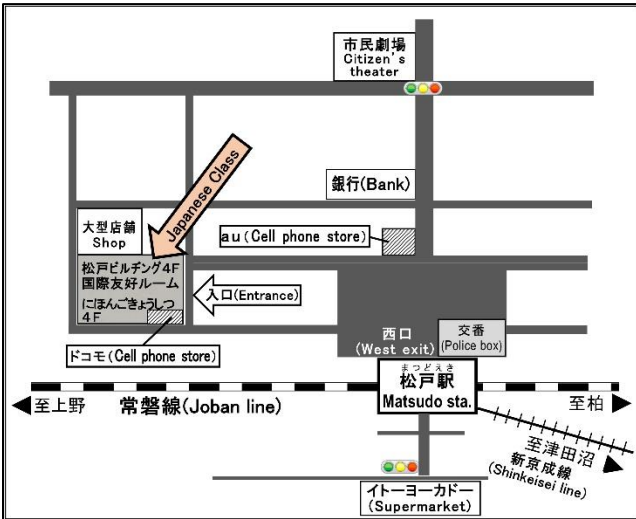

# 日本語教室 Japanese Lesson

## Map A : 国際友好ルーム Kokusai Yuko Room 国際友好教室

- ・住所: 松戸市松戸1307-1 松戸ビルディング 4F文化ホール内  
 (松戸駅西口から金町駅方面線路沿い徒歩5分・1階に三菱UFJ銀行  
 やDocomo、3階にハローワークがあります。)
- ・Address: 4<sup>th</sup> Floor, Bunka-Hall Matsudo Bld. 1307-1 Matsudo (5-  
 min.-walk from Matsudo Sta. West exit, Mitsubishi UFJ Bank and  
 Docomo shop on the 1F “Hello  
 Work” is on the 3rd floor of the  
 same building.)
- ・从松戸站西口步行约 5 分钟  
 (该楼的一楼是三菱 UFJ 银行  
 和 docomo 手机销售店, 三楼  
 是职业介绍所。)

## Map B : 明市民センター 2F Akira Shimin Center 2F 明市民中心 2楼

- ・住所: 松戸市上本郷3018 の1(新京成線 上本郷駅 北口から徒歩6分)
- ・Address: 3018-1Kamihongou(6 minutes walk from  
 north exit of Kamihongou Station, Shinkeisei Line)
- ・明市民中心(2 楼)(新京成线上本郷车站北口下车步行约6 分钟)