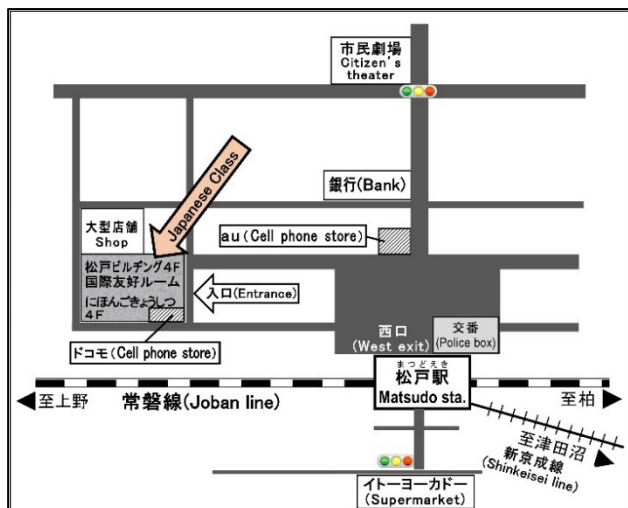

<p>もうしこみさき 申込先 To apply 报名地</p>	<p>まつどしこくさいこうりゅうきょうかい MIEA でんわ もうこ 松戸市国際交流協会(MIEA)にお電話でお申し込みください。 Please call us for application. 请打电话报名 じむしょ まつどしこねもと けいよう まつどかい 事務所:松戸市小根本7-8 京葉ガスF松戸第2ビル 5階 Office: 5F Keiyo Gas F Matsudo 2nd bld., 7-8 Konemoto, Matsudo City</p> 
<p>じゅこうひ 受講費 Class fee 学费</p>	<p>1,000円(学期ごと) 1,000 yen /term 1,000 日元(每学期)</p>
<p>たいしやう 対象 Applicants 対象</p>	<p>2006年4月1日以前に生まれた方 ※協会の会員になる必要があります。 For whom were born before Apr.1, 2006 ※It is required to register to MIEA membership. 2006年4月1日以前出生の人士 ※必要加入国際交流協会の会員。</p>
<p>じゆぎやう オンライン授業 On-line lesson 線上授業</p> 	<p>パソコン、タブレット、スマートフォンが必要。ダウンロードができる方。Wi-Fi や携帯の通信料は受講者の負担 となります。※対面授業との両方の受講はできません。 Need preparation for personal computer (notebook, tablet, etc.) or smartphone, downloading, and covering cost of Wi-Fi and communication fee at own expense. ※It is not allowed for the same person to attend both online and face-to-face lessons. 拥有电脑、平板电脑和智能手机。能自行下载的人士。通信费用请自己负担。 ※当面对课和线上课程只能两者择一。</p>

ばしよ
場所 Venue 地点

こくさいゆうこう
国際友好ルーム/Kokusai Yuko Room/国際友好教室

住所: 松戸市松戸1307-1 松戸ビルディング 4F文化ホール内
(松戸駅西口から金町駅方面線路沿い徒歩5分・1階に三菱UFJ銀行やdocomo、3階にハローワークがあります。)
Address: 4th Floor, Bunka-Hall Matsudo Bld. 1307-1 Matsudo (5-min.-walk from Matsudo Sta. West exit, Mitsubishi UFJ Bank and docomo shop on the 1F
“Hello Work” is on the 3rd floor of the same building.)
从松戸站西口步行约5分钟(该楼的一楼是三菱UFJ银行和docomo手机销售店, 三楼是职业介绍所。)