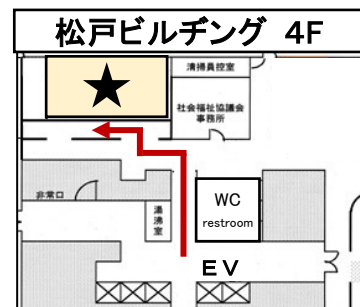

ばしよ
場所 Venue 地点

こくさいゆうこう
国際友好ルーム/Kokusai Yuko Room/国際友好教室

住所: 松戸市松戸1307-1 松戸ビルディング 4F文化ホール内
(松戸駅西口から金町駅方面線路沿い徒歩5分・1階に三菱UFJ銀行やdocomo、3階にハローワークがあります。)
Address: 4th Floor, Bunka-Hall Matsudo Bld. 1307-1 Matsudo (5-min.-walk from Matsudo Sta. West exit, Mitsubishi UFJ Bank and docomo shop on the 1F
“Hello Work” is on the 3rd floor of the same building.)
从松戸站西口步行约5分钟(该楼的一楼是三菱UFJ银行和docomo手机销售店, 三楼是职业介绍所。)