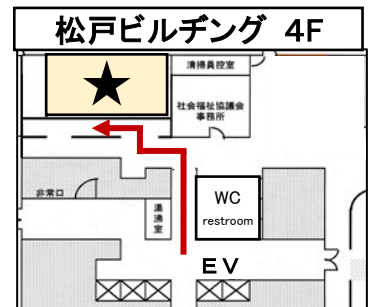

- ☆原則として受講は1人週 1回 1クラスです。You may only attend one class per week. 原则上1周只能上1节课。
- ☆対面 とオンライン両方 のクラスの受講はできません。Online Lessons are only for students who do not have face-to-face lessons. 対面授課和网络上课只能两者择一
- ☆新型コロナウイルス感染症拡大防止の為、各クラスの人数制限があります。(12-20人)
  The number of the attendance will be restricted to avoid the risk of the COVID-19 infection. (12-20 people/class)
  避免新型冠状病毒感染症的风险, 日语教室将限制人数。(12-20名为止)

きょうかしょ
教科書/TEXTBOOK/教科书 ご自身で用意してください。You are required to obtain your own textbooks. 请自备教科书

しよきゆう 初級 I Primary I	しよきゆう 初級 II Primary II	しよきゆう 初級 II WEEKLY J	しよちゆうきゆう 初中級 Pre-intermediate	にほんご 日本語ひろば Conversation	せいかつかんじ 生活漢字 Kanji
『みんなの日本語 I』 スリーエーネットワーク 2500 円+税 ISBN: 978-4-88319-603-6	『みんなの日本語 II』 スリーエーネットワーク 2500 円+税 ISBN: 978-4-88319-646-3	『Weekly J』 凡人社 2000 円+税 ISBN: 978-4-89358-815-9	『いつかどこかで』 スリーエーネットワーク 2500 円+税 ISBN: 978-4-88319-462-9	独自の教材を使 います。 Original material 使用教师自编的教材	教材は教室で買って ください。 Material will be sold at the classroom 教材请直接在教室购买