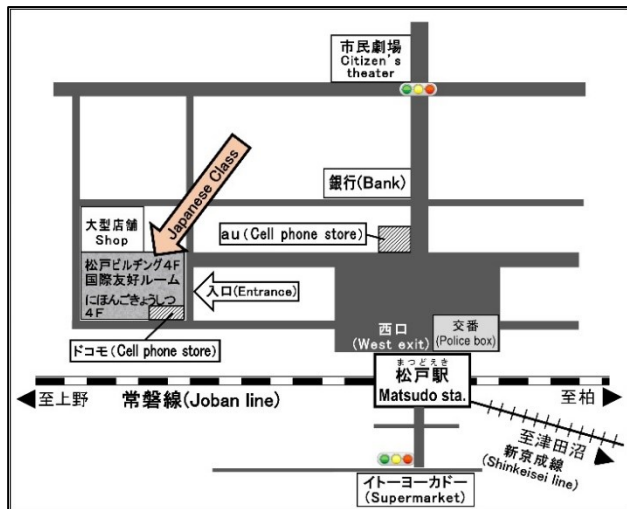

<p>もうしこみさき 申込先 To apply 报名地</p>	<p>まつどしこくさいこうりゅうきょうかい MIEA でんわ もうこ 松戸市国際交流協会 (MIEA) にお電話でお申し込みください。 Please call us for application. 请打电话报名 じむしょ まつどしこねもと けいよう まつどだい かい 事務所: 松戸市小根本7-8 京葉ガス F松戸第2ビル 5階 Office: 5F Keiyo Gas F Matsudo 2nd bld., 7-8 Konemoto, Matsudo City</p> 
<p>じゅこうひ 受講費 Class fee 学费</p>	<p>1,000円(学期ごと) 1,000 yen /term 1,000 日元(每学期)</p>
<p>たいしやう 対象 Applicants 対象</p>	<p>2006年4月1日以前に生まれた方 ※協会の会員になる必要があります。 For whom were born before Apr.1, 2006 ※It is required to register to MIEA membership. 2006年4月1日以前出生の人士 ※必要加入国際交流協会の会員。</p>
<p>じゅぎやう オンライン授業 On-line lesson 線上授業</p> 	<p>パソコン、タブレット、スマートフォンが必要。ダウンロードができる方。Wi-Fi や携帯の通信料は受講者の負担 となります。※対面授業との両方の受講ができます。 Need preparation for personal computer (notebook, tablet, etc.) or smartphone, downloading, and covering cost of Wi-Fi and communication fee at own expense. ※It is not allowed for the same person to attend both online and face-to-face lessons. 拥有电脑、平板电脑和智能手机。能自行下载的人士。通信费用请自己负担。 ※当面授课和线上课程只能两者择一。</p>

ばしよ
場所 Venue 地点

こくさいゆうこう
国際友好ルーム/Kokusai Yuko Room/国際友好教室

住所: 松戸市松戸1307-1 松戸ビルディング 4F文化ホール内
(松戸駅西口から金町駅方面線路沿い徒歩5分・1階に三菱UFJ銀行や

docomo、3階にハローワークがあります。) Address: 4th Floor, Bunka-Hall Matsudo Bld. 1307-1 Matsudo (5-min.-walk from Matsudo Sta. West exit, Mitsubishi UFJ Bank and docomo shop on the 1F "Hello Work" is on the 3rd floor of the same building.)

从松戸站西口步行约5分钟(该楼的一楼是三菱UFJ银行和 docomo 手机销售店, 三楼是职业介绍所。)

- ☆原則として受講は1人週 1回 1クラスです。You may only attend one class per week. 原则上1周只能上1节课。
- ☆対面 とオンライン両方 のクラスの受講はできません。Online Lessons are only for students who do not have face-to-face lessons. 対面授課和网络上课只能两者择一
- ☆新型コロナウイルス感染症拡大防止の為、各クラスの人数制限があります。(12-20人)
The number of the attendance will be restricted to avoid the risk of the COVID-19 infection. (12-20 people/class)
避免新型冠状病毒感染症的风险, 日语教室将限制人数。(12-20名为止)