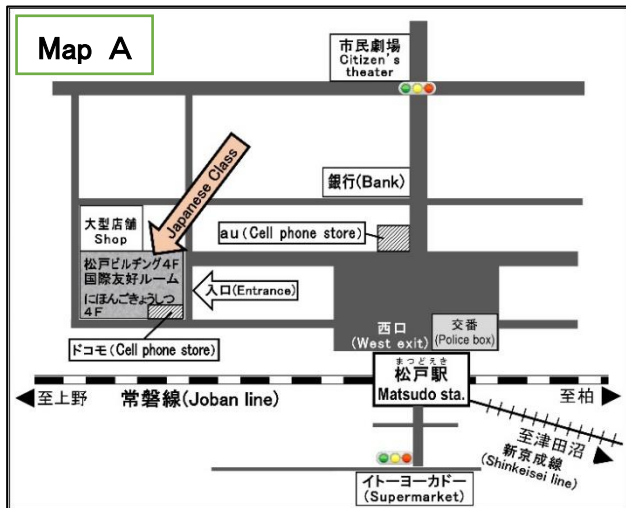

しよきゆうにほんごきょうしつ
初級日本語教室

Japanese Class for Beginners

初級日语教室

©内容や場所の最新情報は事務局またはHPでご確認ください。
Please check our website for the latest information. 详情请见协会官网
https://www.miea.or.jp

<p>もうしこみさき 申込先 To apply 报名地</p>	<p>まつどしこくさいこうりゆうきょうかい 松戸市国際交流協会 (MIEA) に電話でお申込みください⇒ 電話 Tel: 047-366-7310 Please call us for application. 请打电话报名 事務所: 松戸市小根本7-8 京葉ガスF松戸第2ビル 5階 office: 5F Keiyo Gas F Matsudo 2nd bld., 7-8 Konemoto, Matsudo City</p> 
<p>じゅこうひ 受講費 Class fee 学费</p>	<p>1,000円(学期ごと) 1,000 yen /term 1,000 日元(每学期)</p>
<p>たいしやう 対象 Applicants 对象</p>	<p>2006年4月1日以前に生まれた方 ※協会の会員になる必要があります。 For whom were born before Apr.1, 2006 ※It is required to register to MIEA membership. 2006年4月1日以前出生的人士 ※必要加入国际交流协会的会员。</p>
<p>オンライン授業 On-line lesson 線上授课</p> 	<p>パソコン、タブレット、スマートフォンが必要。ダウンロードができる方。Wi-Fi や携帯の通信料は受講者の負担 となります。※対面授業との両方の受講はできません。 Need preparation for personal computer (notebook, tablet, etc.) or smartphone, downloading, and covering cost of Wi-Fi and communication fee at own expense. ※It is not allowed for the same person to attend both online and face-to-face lessons. 拥有电脑、平板电脑和智能手机。能自行下载的人士。通信费用请自己负担。 ※当面授课和线上课程只能两者择一。</p>

ばしよ
場所 Venue 地点

A: 国際友好ルーム/Kokusai Yuko Room/国际友好教室

住所: 松戸市松戸1307-1 松戸ビルディング 4F文化ホール内

(松戸駅西口から金町駅方面線路沿い
徒歩5分・1階に三菱UFJ銀行や docomo、
3階にハローワークがあります。)

Address: 4th Floor, Bunka-Hall
Matsudo Bld. 1307-1 Matsudo (5-min.-
walk from Matsudo Sta. West exit, Mitsubishi UFJ Bank and docomo
shop on the 1F "Hello Work" is on the 3rd floor of the same building.)
从松戸站西口步行约 5 分钟(该楼的一楼是三菱 UFJ 银行和 docomo
手机销售店, 三楼是职业介绍所。)

B: 明市民センター2F/2F, Akira Shimin Center/明市民中心 2楼

住所: 松戸市上本郷3018 の1(新京成線 上本郷駅北口から徒歩6分)

Address: 3018-1Kamihongo (6-min.-walk from north exit of Kamihongo Station,
Shinkeisei Line) 新京成線上本郷车站北口下车步行约6分钟

きょうかしよ
教科書/TEXTBOOK/教科书 ご自身で用意してください。You are required to obtain your own textbooks. 请自备教科书