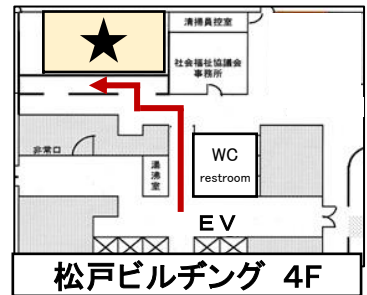

ばしよ
場所 Venue 地点

A: 国際友好ルーム/Kokusai Yuko Room/国际友好教室

住所: 松戸市松戸1307-1 松戸ビルディング 4F文化ホール内

(松戸駅西口から金町駅方面線路沿い
徒歩5分・1階に三菱UFJ銀行や docomo、
3階にハローワークがあります。)

Address: 4th Floor, Bunka-Hall
Matsudo Bld. 1307-1 Matsudo (5-min.-
walk from Matsudo Sta. West exit, Mitsubishi UFJ Bank and docomo
shop on the 1F "Hello Work" is on the 3rd floor of the same building.)
从松戸站西口步行约 5 分钟(该楼的一楼是三菱 UFJ 银行和 docomo
手机销售店, 三楼是职业介绍所。)